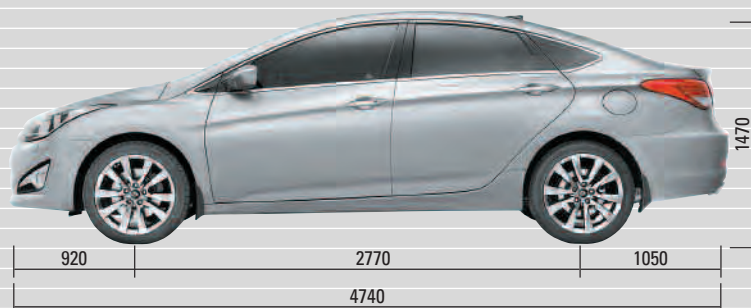

Aussenfarben / Couleurs extérieures / Colori esterni

Creamy White NCW	Phantom Black NKA Metallic	Sleek Silver N3S Metallic	Titanium Silver T6S Metallic	Stone Grey S6G Metallic	Blue Spirit YU6 Mica
■	■	■	■	■	■
Blue ¹⁾ Velvet NU6 Mica	Blue ¹⁾ Jade X6U Metallic	White Crystal PW6 Mica	Red Awesome VR6 Mica	Eco Beige W6Y Metallic	
■	■	■	■	■	

¹⁾ nur auf Werksbestellung
uniquement commande usine
solo ordinazione fabbrica

Masse / Dimensions / Dimensioni (mm)

TECHNISCHE DATEN

Motor

Typ

Bohrung x Hub
Hubraum
Verdichtungsverhältnis
Höchstleistung
bei Drehzahl
Maximales Drehmoment
bei Drehzahl

Kraftübertragung

Vorderradantrieb

Getriebe

Anzahl Gänge

Übersetzung:

1. Gang
2. Gang
3. Gang
4. Gang
5. Gang
6. Gang
Rückwärtsgang

Einzelradaufhängung

Vorne mit McPherson-Federbeinen, Schraubenfedern, Stabilisator
Hinten Multilink mit Schraubenfedern
Gasdruckstossdämpfer

Bremsen

Vorne Scheiben, belüftet
Hinten Scheiben
Zweikreis-Bremssystem
ABS mit EBD (Elektronische Bremskraftverteilung)
ESP Elektronisches Stabilitätsprogramm mit Bremsassistent

Lenkung

Zahnstangenlenkung mit elektrischer Servounterstützung
Wendekreisdurchmesser

Volumen

Tankinhalt (l)
Laderaumvolumen

Fahrleistungen

Höchstgeschwindigkeit
Beschleunigung 0 - 100 km/h

Treibstoff-Normverbrauch (80/1268 EWG)¹⁾

Abgasnorm
gesamt
- mit Blue Drive Pack
städtisch
- mit Blue Drive Pack
ausserstädtisch
- mit Blue Drive Pack
CO₂ Ausstoss²⁾
- mit Blue Drive Pack
Energieeffizienz-Kategorie
- mit Blue Drive Pack

Masse und Gewichte

Länge
Breite
Höhe
Radstand
Leergewicht³⁾
Gesamtgewicht³⁾
Dachlast
Anhängelast, gebremst
ungebremst
Reifendimension Comfort / Blue Drive Pack
Style
Premium

	1.6 GDi	2.0 GDi		1.7 CRDi 136 PS DPF/FAP	
	Gamma 1.6 DOHC GDi GDi 16V	Nu 2.0 DOHC GDi GDi 16V		U II 1.7 CRDi DOHC 16V	
mm	77 x 85.44	81 x 97		77.20 x 90	
cm³	1'591	1'999		1'685	
	11.0 : 1	11.5 : 1		17.0 : 1	
KW / PS/ch/CV	99 / 135	131 / 178		100 / 136	
(1/min)	6'300	6'500		4'000	
Nm	164.3	214		325	
(1/min)	4'850	4'700		2000 - 2500	
	■	■		■	
	Man.	Man.	Aut.	Man.	Aut.
	6	6	6	6	6
	3.769	3.455	4.212	3.615	4.639
	2.045	1.962	2.637	1.794	2.826
	1.370	1.387	1.800	1.542	1.841
	1.071	1.079	1.386	1.176	1.386
	0.839	0.884	1.000	0.974	1.000
	0.703	0.744	0.772	0.829	0.772
	3.700	2.909	3.385	3.416	3.385
	■	■		■	
	■	■		■	
	■	■		■	
	■	■		■	
	■	■		■	
	■	■		■	
	■	■		■	
m	10.9	10.9		10.9	
l	70	70		70	
l	525	525		525	
	197	212	209	201	197
km/h	11.3	9.5	10.0	10.3	11.6
s					
	EURO 5	EURO 5		EURO 5	
l/100 km	6.6	7.2	7.7	5.1	6.0
l/100 km	6.0	-	-	4.5	-
l/100 km	8.3	9.4	10.5	5.9	7.6
l/100 km	7.6	-	-	5.3	-
l/100 km	5.6	5.9	6.1	4.6	5.1
l/100 km	5.1	-	-	4.1	-
g/km	155	169	179	134	159
g/km	140	-	-	119	-
A-G	D	E	F	A	C
A-G	C	-	-	A	-
mm	4740	4740		4740	
mm	1815	1815		1815	
mm	1470	1470		1470	
mm	2770	2770		2770	
kg	1530	1612	1632	1685	1695
kg	1980	2000	2030	2080	2100
kg	100	100		100	
kg	1300	1500		1800	
kg	600	700		700	
	205/60 R16	-		205/60 R16	
	215/50 R17	-		215/50 R17	
	-	225/45 R18		225/45 R18