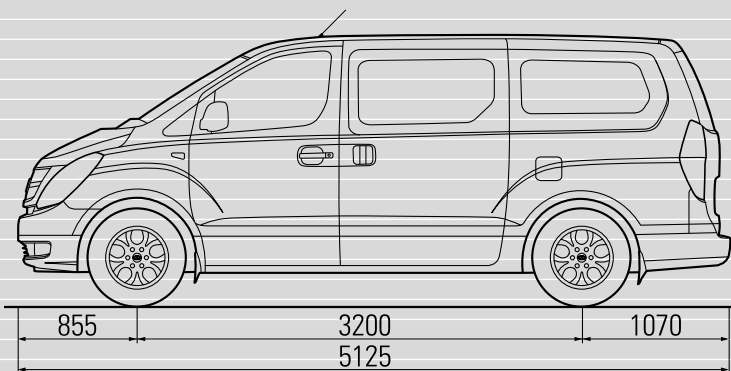

Aussenfarben / Couleurs extérieurs / Colori esterni

Hyper Metallic P2S Metallic	Horizon Blue YU5 Metallic	Blue * Shift WU8 MICA	Magnetic Gray YG3 MICA	Timeless Black RB5 MICA
Soft * Ecu MZ Metallic	Creamy White YAC	Super Red NGA	Dynamic * Yellow NFA	

* nur auf Werksbestellung
uniquement commande usine
solo ordinazione fabbrica

Masse / Dimensions / Dimensioni (mm)

TECHNISCHE DATEN

Türen / Plätze

Motor

Typ

Bohrung x Hub
Hubraum
Verdichtungsverhältnis
Höchstleistung
bei Drehzahl
Maximales Drehmoment
bei Drehzahl

Kraftübertragung

Hinterradantrieb mit selbstsperrendem Differenzial

Getriebe

Anzahl Gänge

Übersetzung:

1. Gang
2. Gang
3. Gang
4. Gang
5. Gang
6. Gang
Rückwärtsgang
Achse

Radaufhängung

Vorne Einzelradaufhängung mit McPherson-Federbeinen, Stabilisator
Hinten Multilink Starrachse mit Schraubenfedern, Stabilisator

Bremsen

Vorne Scheiben, belüftet
Hinten Scheiben
Zweikreis-Bremssystem, diagonal
ABS mit EBD (Elektronische Bremskraftverteilung)
ESP Elektronisches Stabilitätsprogramm mit Bremsassistent

Lenkung

Zahnstangenlenkung mit hydraulischer Servounterstützung
Wendekreisdurchmesser

Volumen

Tankinhalt
Laderaumvolumen (VDA, ohne Flex Seat)

Fahrleistungen

Höchstgeschwindigkeit
Beschleunigung 0 – 100 km/h

Treibstoff-Normverbrauch (80/1268 EWG) ¹⁾

Abgasnorm
gesamt
städtisch
ausserstädtisch
CO₂ Ausstoss²⁾
Energieeffizienz-Kategorie

Masse und Gewichte

Länge
Breite
Höhe
Radstand
Leergewicht³⁾
Gesamtgewicht³⁾
Dachlast
Anhängelast, gebremst
ungebremst
Reifendimension
Felgendimension

		H-1 People DPF/FAP	
		5 / 8	
		2.5 CRDi DOHC 16V	2.5 CRDi DOHC 16V
	mm	WGT	WGT
	cm³	91 x 96	91 x 96
		2'497	2497
		16.4 : 1	16.4 : 1
kW / PS/ch/CV	(1/min)	100 / 136	125 / 170
	Nm	3800	3600
	(1/min)	343	440
		1500 - 2500	2000 - 2500
		■	■
		Man.	Aut.
		6	5
		4.489	3.767
		2.337	2.331
		1.350	1.534
		1.000	1.000
		0.784	0.838
		0.679	-
		4.253	2.767
		3.692	2.929
		■	■
		■	■
		■	■
		■	■
		■	■
		■	■
	m	11.22	11.22
	l	75	75
	l	851	851
	km/h	168	180
	s	17.6	14.4
		EURO 5	EURO 5
	l/100 km	7.5	8.8
	l/100 km	9.2	11.2
	l/100 km	6.4	7.3
	g/km	197	231
	A-G	D	F
	mm	5125	5125
	mm	1920	1920
	mm	1925	1925
	mm	3200	3200
	kg	2313	2323
	kg	3030	3030
	kg	80	80
	kg	2300	1500
	kg	750	750
		215/70 R16C	215/70 R16C
		6.5J x 16	6.5J x 16