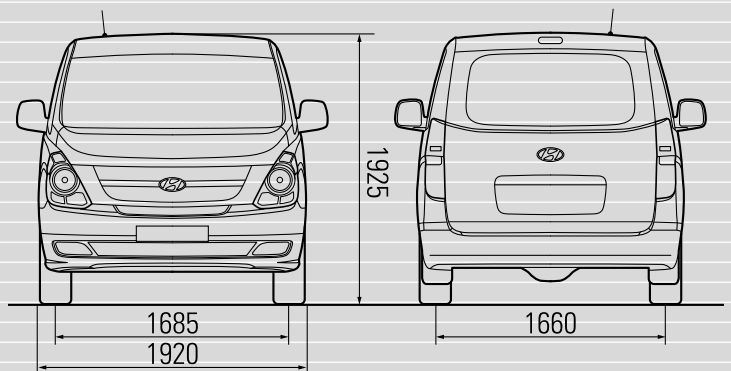

Aussenfarben / Couleurs extérieurs / Colori esterni

Hyper Metallic P2S Metallic	Horizon Blue YU5 Metallic	Blue * Shift WU8 MICA	Magnetic Gray YG3 MICA	Timeless Black RB5 MICA
Soft * Ecu MZ Metallic	Creamy White YAC	Super Red NGA	Dynamic * Yellow NFA	

* nur auf Werksbestellung
uniquement commande usine
solo ordinazione fabbrica

Masse / Dimensions / Dimensioni (mm)

TECHNISCHE DATEN

Türen / Plätze

Motor

Typ

Bohrung x Hub
Hubraum
Verdichtungsverhältnis
Höchstleistung
bei Drehzahl
Maximales Drehmoment
bei Drehzahl

Kraftübertragung

Hinterradantrieb mit selbstsperrendem Differenzial

Getriebe

Anzahl Gänge

Übersetzung:

1. Gang
2. Gang
3. Gang
4. Gang
5. Gang
6. Gang
Rückwärtsgang
Achse

Radaufhängung

Vorne Einzelradaufhängung mit McPherson-Federbeinen, Stabilisator
Hinten Multilink Starrachse mit Schraubenfedern, Stabilisator

Bremsen

Vorne Scheiben, belüftet
Hinten Scheiben
Zweikreis-Bremssystem, diagonal
ABS mit EBD (Elektronische Bremskraftverteilung)
ESP Elektronisches Stabilitätsprogramm mit Bremsassistent

Lenkung

Zahnstangenlenkung mit hydraulischer Servounterstützung
Wendekreisdurchmesser

Volumen

Tankinhalt
Laderaumvolumen (VDA, ohne Flex Seat)

Fahrleistungen

Höchstgeschwindigkeit
Beschleunigung 0 – 100 km/h

Treibstoff-Normverbrauch (80/1268 EWG) ¹⁾

Abgasnorm
gesamt
städtisch
ausserstädtisch
CO₂ Ausstoss²⁾
Energieeffizienz-Kategorie

Masse und Gewichte

Länge
Breite
Höhe
Radstand
Leergewicht³⁾
Gesamtgewicht³⁾
Dachlast
Anhängelast, gebremst
ungebremst
Reifendimension
Felgendimension

		H-1 People DPF/FAP	
		5 / 8	
		2.5 CRDi DOHC 16V	2.5 CRDi DOHC 16V
	mm	WGT	WGT
	cm³	91 x 96	91 x 96
		2'497	2497
		16.4 : 1	16.4 : 1
kW / PS/ch/CV	(1/min)	100 / 136	125 / 170
	Nm	3800	3600
	(1/min)	343	440
		1500 - 2500	2000 - 2500
		■	■
		Man.	Aut.
		6	5
		4.489	3.767
		2.337	2.331
		1.350	1.534
		1.000	1.000
		0.784	0.838
		0.679	-
		4.253	2.767
		3.692	2.929
		■	■
		■	■
		■	■
		■	■
		■	■
		■	■
	m	11.22	11.22
	l	75	75
	l	851	851
	km/h	168	180
	s	17.6	14.4
		EURO 5	EURO 5
	l/100 km	7.5	8.8
	l/100 km	9.2	11.2
	l/100 km	6.4	7.3
	g/km	197	231
	A-G	D	F
	mm	5125	5125
	mm	1920	1920
	mm	1925	1925
	mm	3200	3200
	kg	2313	2323
	kg	3030	3030
	kg	80	80
	kg	2300	1500
	kg	750	750
		215/70 R16C	215/70 R16C
		6.5J x 16	6.5J x 16